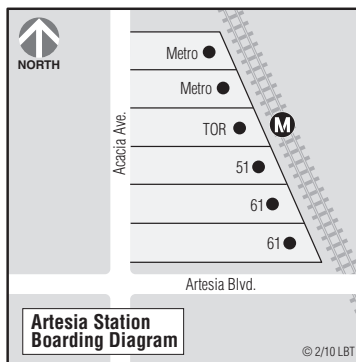

51 Long Beach Blvd.

51 Long Beach Blvd.

Service between Downtown Long Beach and **M** Artesia Station

Monday–Friday Northbound

TRANSIT MALL G	LONG BEACH AT ANAHEIM	LONG BEACH AT WILLOW	LONG BEACH AT DEL AMO	ARTESIA AT LONG BEACH	ARTESIA STATION
4:45	4:51	4:56	5:04	5:11	5:16
5:00	5:06	5:11	5:21	5:28	5:33
5:15	5:21	5:26	5:36	5:43	5:48
5:30	5:36	5:42	5:52	6:00	6:05
5:45	5:51	5:57	6:07	6:15	6:20
6:00	6:07	6:14	6:24	6:32	6:37
6:12	6:19	6:26	6:37	6:46	6:51
6:24	6:31	6:38	6:49	6:58	7:03
6:36	6:43	6:51	7:02	7:12	7:17
6:48	6:55	7:04	7:15	7:25	7:30
7:00	7:08	7:17	7:28	7:38	7:44
7:12	7:20	7:29	7:40	7:50	7:56
7:24	7:32	7:42	7:53	8:03	8:09
7:36	7:45	7:55	8:06	8:16	8:22
7:48	7:57	8:07	8:19	8:29	8:35
8:00	8:09	8:19	8:31	8:41	8:47
8:12	8:21	8:31	8:43	8:53	8:59
8:24	8:33	8:43	8:55	9:05	9:11
8:36	8:45	8:55	9:07	9:17	9:23
8:48	8:57	9:07	9:19	9:29	9:35
9:00	9:09	9:19	9:31	9:41	9:47
9:12	9:22	9:32	9:44	9:54	10:00
9:24	9:34	9:44	9:57	10:07	10:13
9:36	9:46	9:56	10:09	10:19	10:25
9:48	9:58	10:08	10:21	10:31	10:37
10:00	10:10	10:20	10:33	10:43	10:49
10:12	10:22	10:32	10:45	10:55	11:01
10:24	10:34	10:44	10:57	11:07	11:13
10:36	10:46	10:56	11:09	11:19	11:25
10:48	10:58	11:08	11:21	11:31	11:37
11:00	11:11	11:21	11:34	11:44	11:50
11:12	11:23	11:33	11:46	11:56	12:02
11:24	11:35	11:45	11:58	12:08	12:14
11:36	11:47	11:57	12:10	12:20	12:26
11:48	11:59	12:09	12:22	12:32	12:38
12:00	12:11	12:21	12:34	12:44	12:50
12:12	12:23	12:33	12:46	12:56	1:02
12:24	12:35	12:45	12:58	1:08	1:14
12:36	12:48	12:58	1:11	1:21	1:27
12:48	1:00	1:10	1:23	1:33	1:39
1:00	1:12	1:22	1:35	1:45	1:51
1:12	1:24	1:34	1:47	1:57	2:03
1:24	1:36	1:46	1:59	2:09	2:15
1:36	1:48	1:58	2:12	2:22	2:28
1:48	2:00	2:10	2:24	2:34	2:40
2:00	2:12	2:22	2:36	2:46	2:52
2:12	2:24	2:34	2:48	2:58	3:04
2:24	2:36	2:46	3:00	3:10	3:16
2:36	2:48	2:58	3:12	3:22	3:28
2:48	3:00	3:11	3:25	3:36	3:42
3:00	3:12	3:23	3:37	3:48	3:54
3:12	3:24	3:35	3:49	4:00	4:06
3:24	3:36	3:47	4:01	4:12	4:18
3:36	3:48	3:59	4:13	4:24	4:30
3:48	4:00	4:11	4:25	4:36	4:42
4:00	4:12	4:23	4:37	4:48	4:54
4:12	4:24	4:35	4:49	5:00	5:06
4:24	4:36	4:47	5:01	5:11	5:17
4:36	4:48	4:59	5:13	5:23	5:29
4:48	5:00	5:11	5:25	5:35	5:41
5:00	5:12	5:23	5:37	5:47	5:53
5:15	5:27	5:37	5:50	6:00	6:06
5:30	5:41	5:51	6:03	6:12	6:18
5:45	5:56	6:05	6:16	6:25	6:31
6:00	6:10	6:19	6:30	6:39	6:44
6:15	6:25	6:34	6:45	6:54	6:59
6:30	6:40	6:49	7:00	7:09	7:14
6:45	6:55	7:04	7:14	7:22	7:27
7:05	7:14	7:22	7:32	7:40	7:45
7:25	7:34	7:42	7:52	8:00	8:05
7:45	7:54	8:02	8:12	8:20	8:25
8:05	8:14	8:22	8:32	8:40	8:45
8:35	8:44	8:52	9:02	9:10	9:15
9:05	9:14	9:21	9:31	9:39	9:44
9:35	9:42	9:49	9:57	10:04	10:09
10:05	10:12	10:18	10:26	10:33	10:38
10:35	10:42	10:48	10:56	11:03	11:08
11:05	11:12	11:18	11:26	11:33	11:38
11:35	11:42	11:48	11:56	12:03	12:08